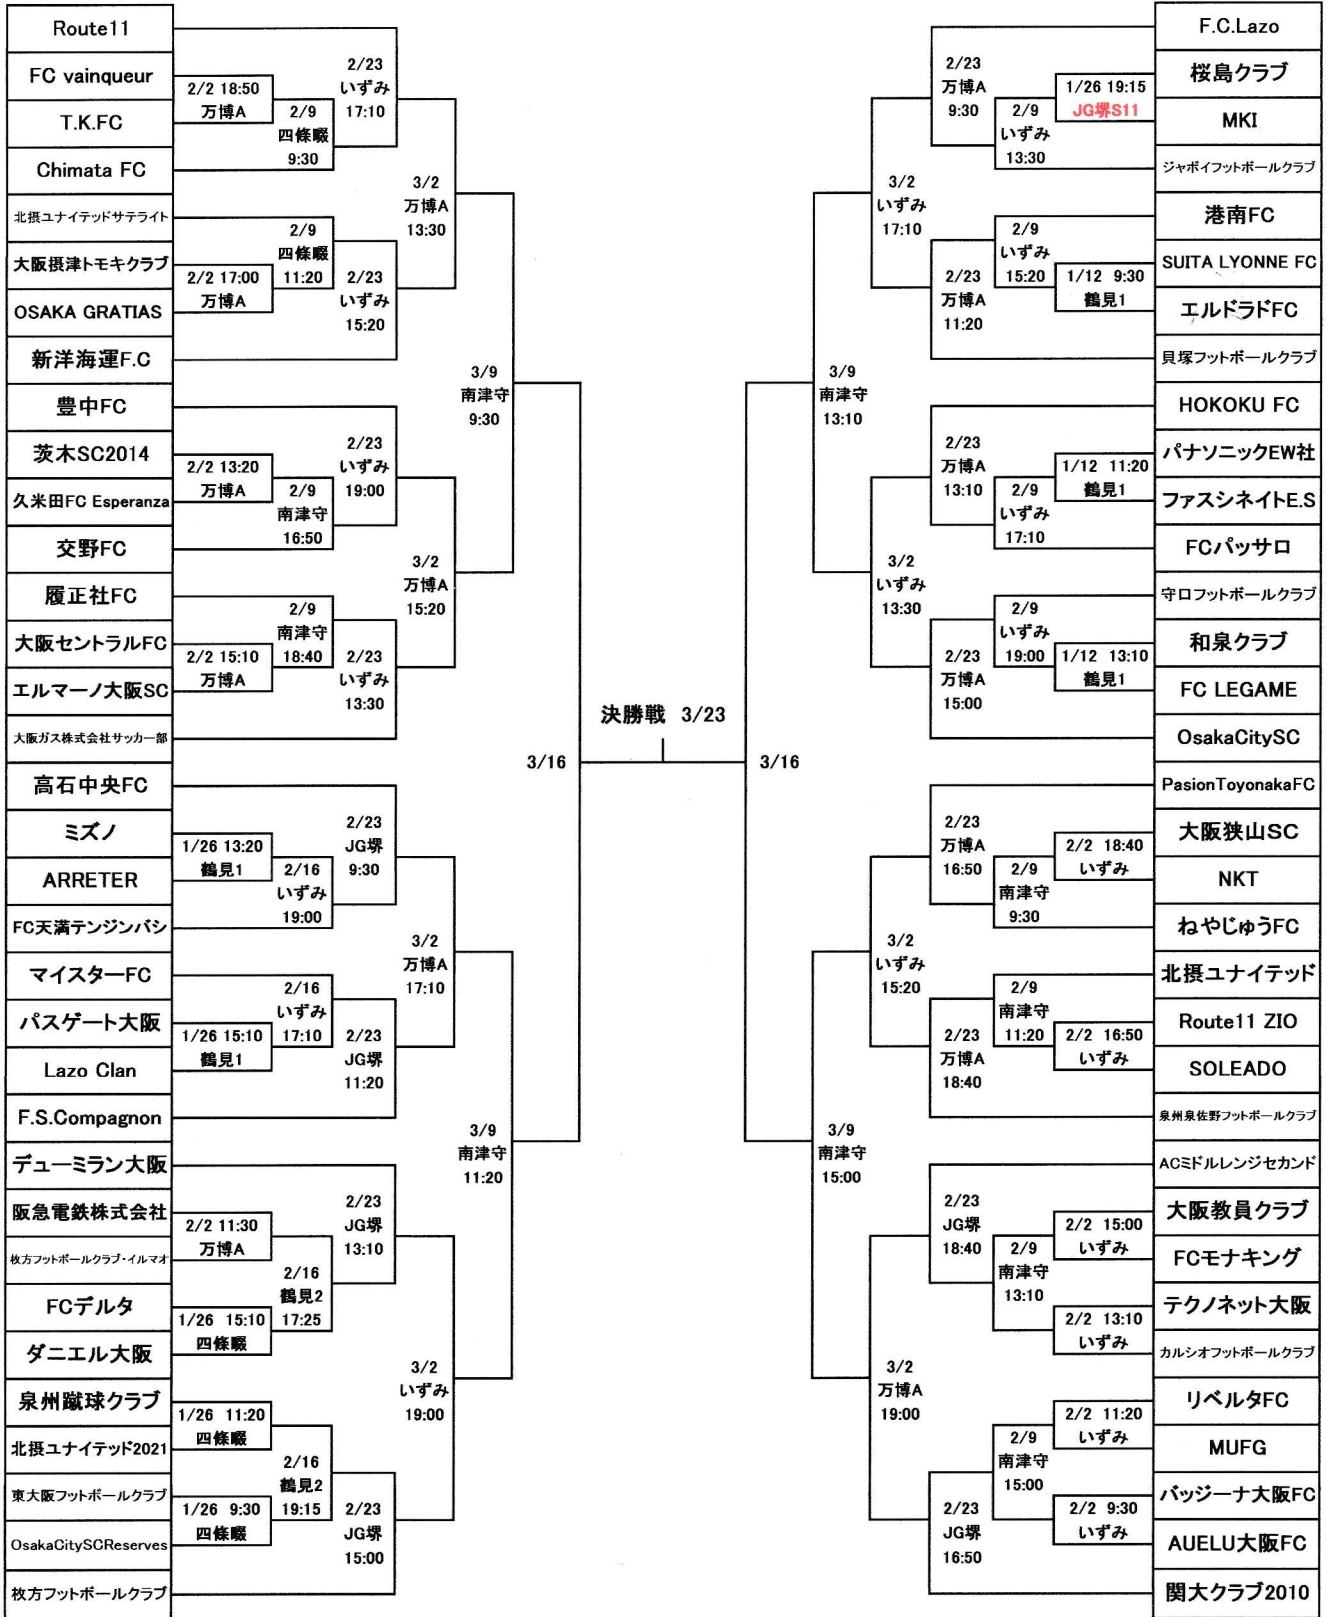

2024年度 大阪府社会人カップトーナメント

- いずみ ..... いずみスポーツヴィレッジ
- 万博A ..... OFA万博人工芝A面
- 万博B ..... OFA万博人工芝B面
- 南津守 ..... 南津守さくら公園人工芝
- 四條畷 ..... 四條畷総合公園多目的人工芝もしくはOFA四條畷人工芝
- 鶴見1 ..... 鶴見第一球技場
- 鶴見2 ..... 鶴見第二球技場
- JG場 ..... J-GREEN場 (ピッチNoは確定次第、ホームページで発表)